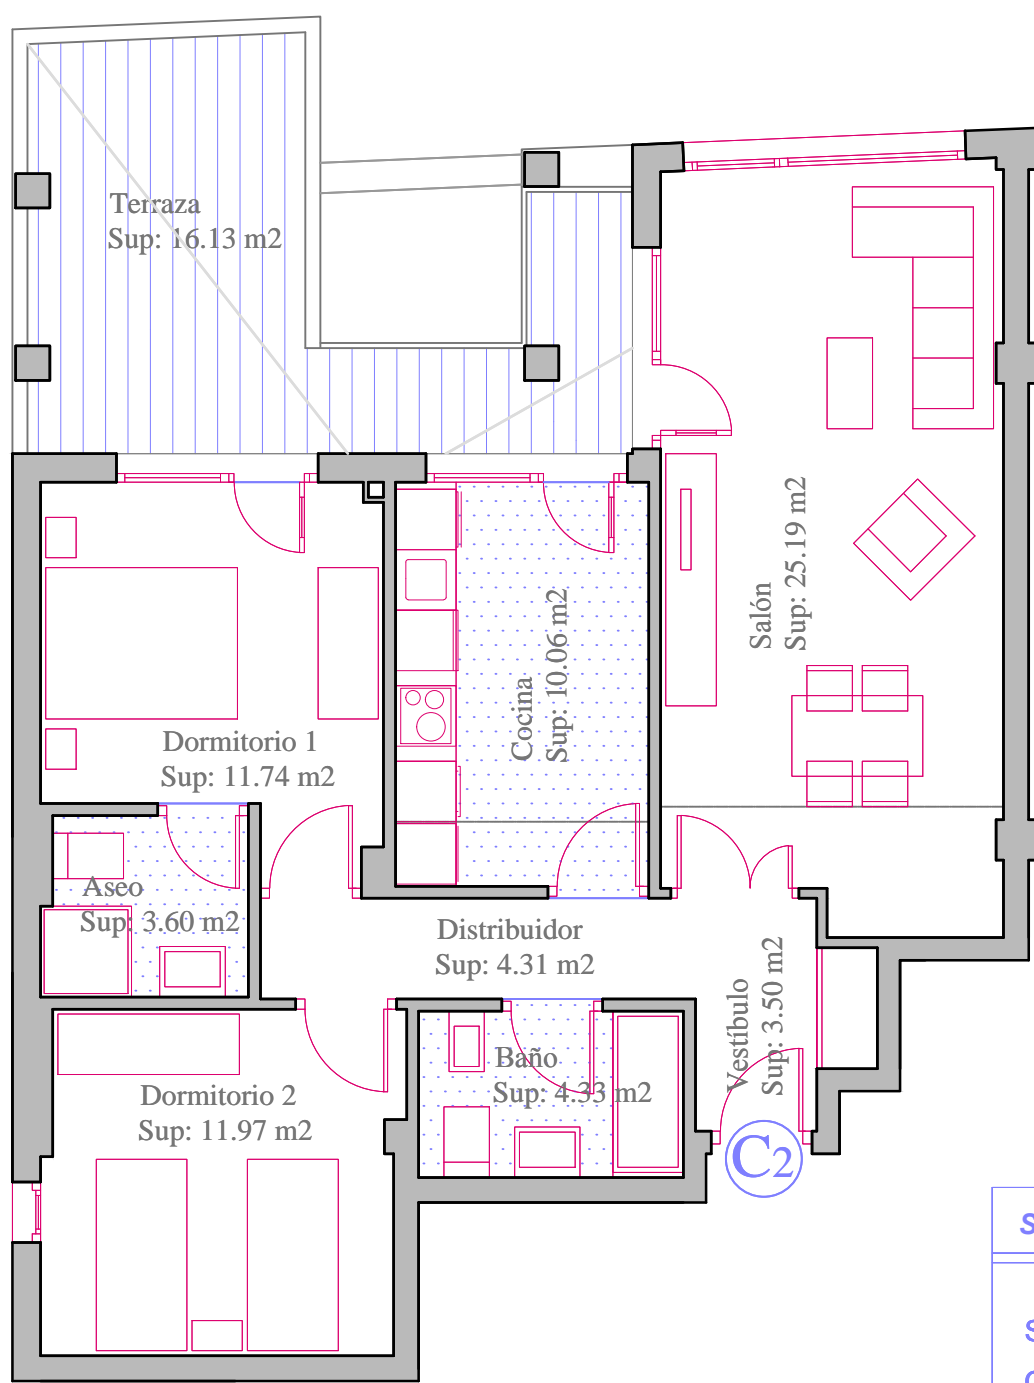

Este plano tiene carácter informativo y podrá sufrir modificaciones por motivos técnicos, jurídicos o comerciales.

SUPERFICIE ÚTIL VIVIENDA "C2"	
Salón-comedor	25.19 m2
Cocina	10.06 m2
Baño	4.33 m2
Aseo	3.60 m2
Vestíbulo	3.50 m2
Distribuidor	4.31 m2
Dormitorio 1	11.74 m2
Dormitorio 2	11.97 m2
TOTAL VIVIENDA	74.70 m2
SUP. CONSTRUIDA VIVIENDA "C2"	
TOTAL VIVIENDA	86.66 m2
Terraza	16.13 m2