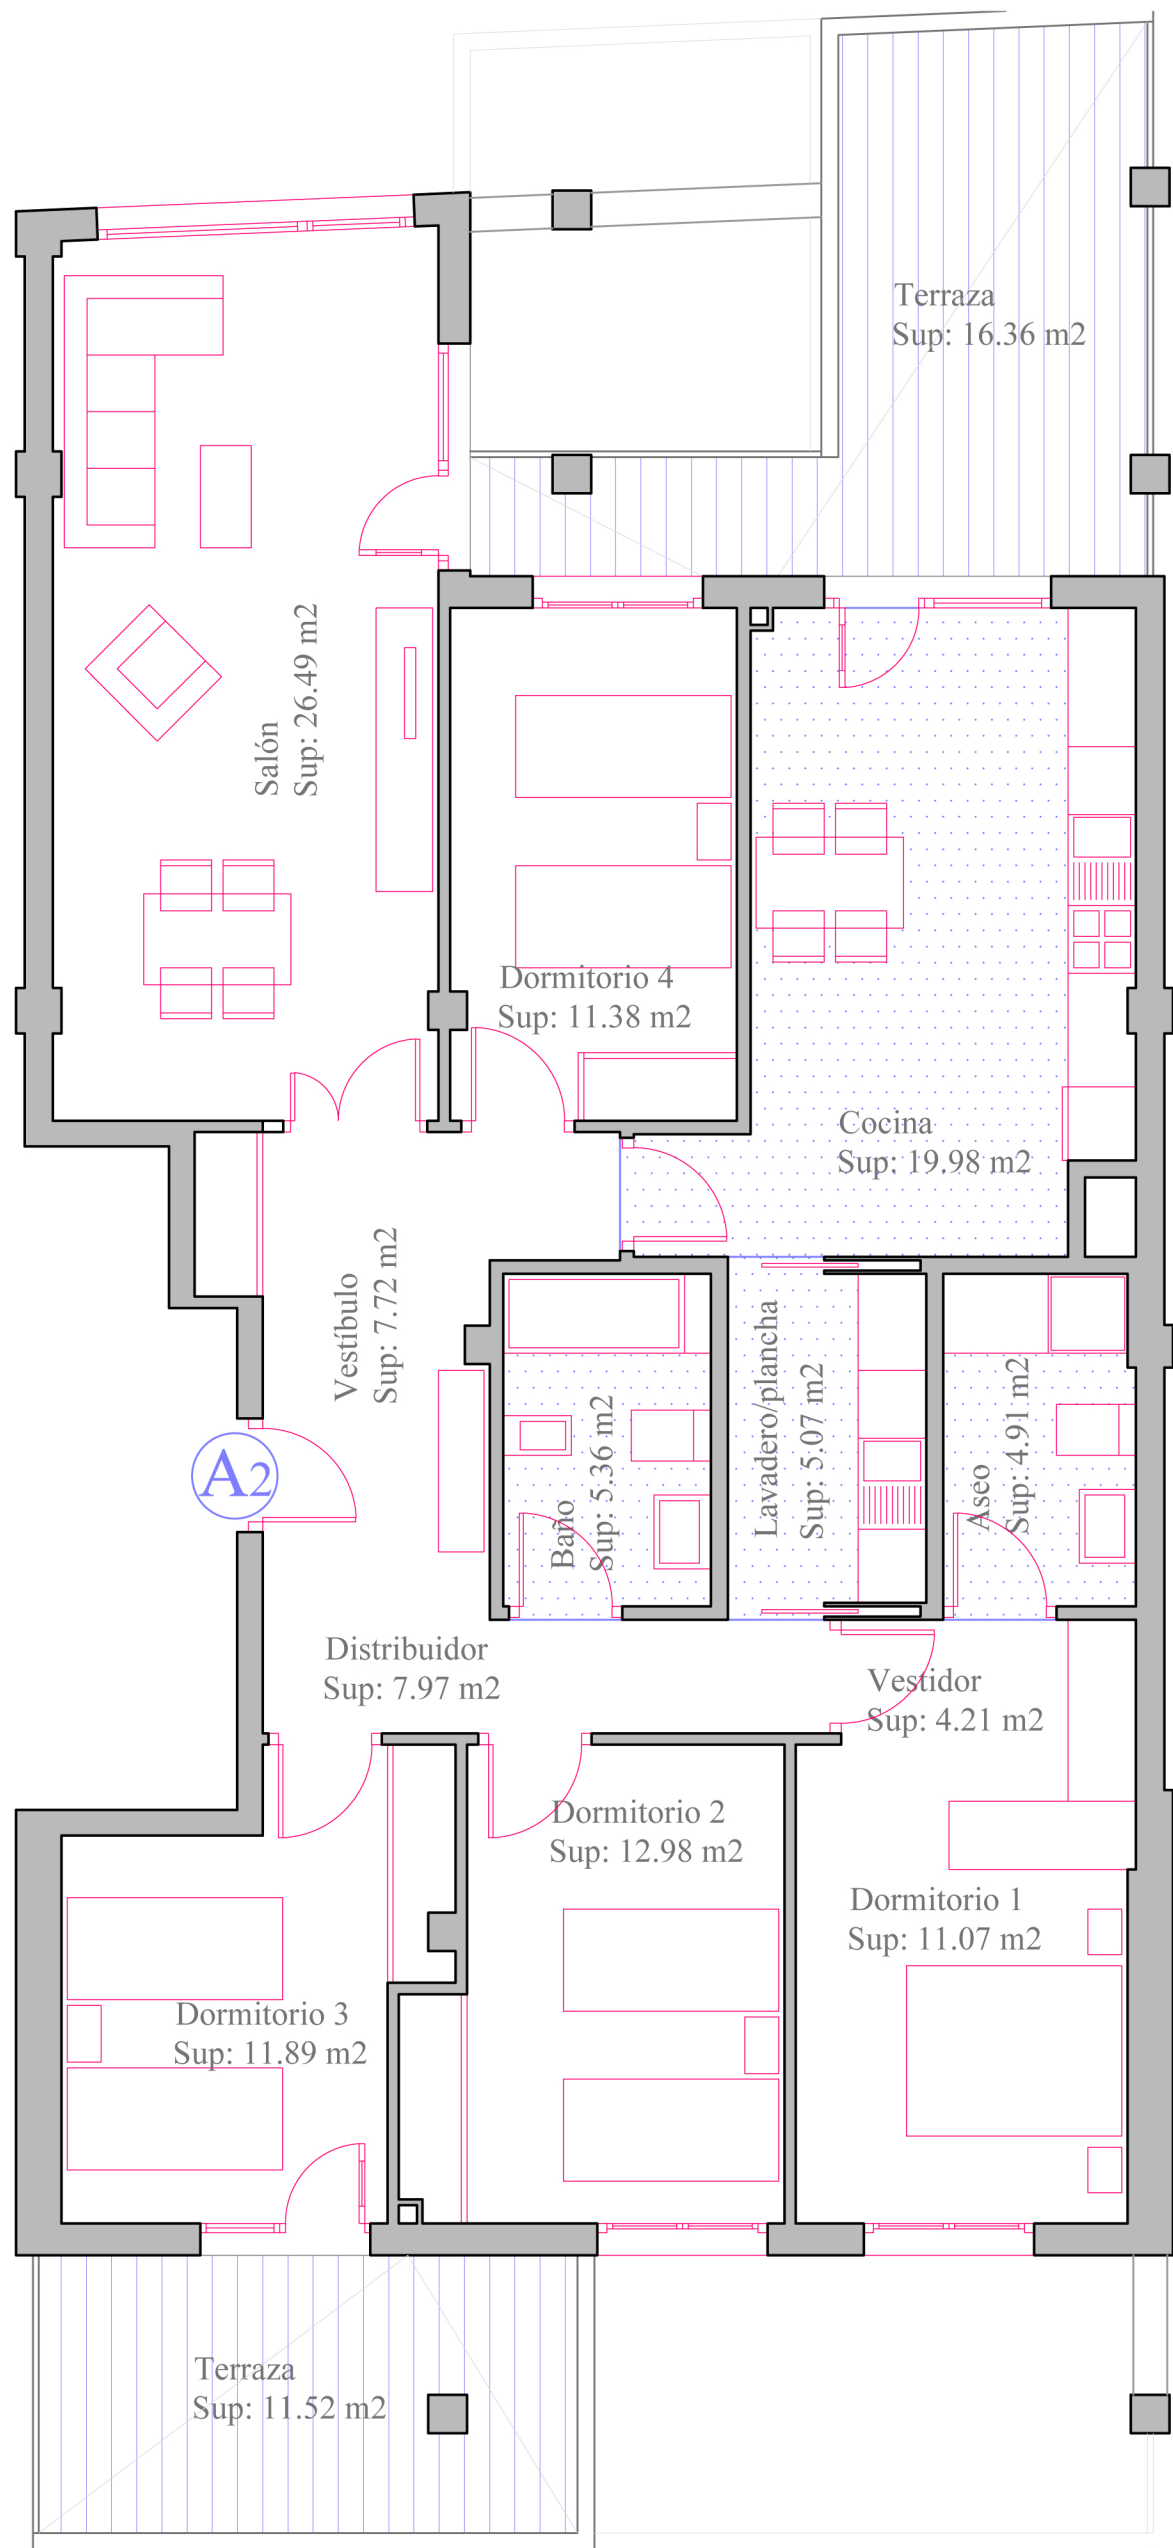

* Este plano tiene carácter informativo y podrá sufrir modificaciones por motivos técnicos, jurídicos o comerciales.

SUPERFICIE ÚTIL VIVIENDA "A2"

Nivel inferior

Salón-comedor	26.49 m ²
Cocina	19.98 m ²
Baño	5.36 m ²
Aseo	4.91 m ²
Lavadero/plancha	5.07 m ²
Vestíbulo	7.72 m ²
Distribuidor	7.97 m ²
Vestidor	4.21 m ²
Dormitorio 1	11.07 m ²
Dormitorio 2	12.98 m ²
Dormitorio 3	11.89 m ²
Dormitorio 4	11.38 m ²

TOTAL VIVIENDA 129.03 m²

SUP. CONSTRUIDA VIVIENDA "A2"

TOTAL VIVIENDA 145.58 m²

Terraza	16.36 m ²
Terraza	11.52 m ²

VIVIENDAS EN AVENIDA AMÉRICA (TERUEL)

Planta Tercera VIVIENDA A2

ESCALA 1/75